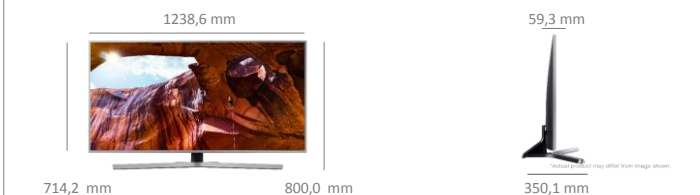

Spécifications techniques et logistiques

Poids de l'écran sans le pied (kg)	17,2
Poids de l'écran avec le pied (kg)	19,7
Poids du produit emballé (kg)	25,5
Dimension du carton (mm)	1417 x 852 x 170