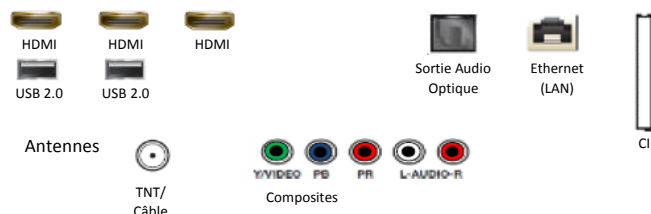

Tuner	DVB-T2CS2
Fonction Double Tuner	Non
Compatible Fransat	Oui
CI/CI+	CI+(1.4)
Hbb TV	Oui

Audio

Puissance sonore (RMS)	20W
Woofer intégré (basses)	N/A
Dolby Digital Plus	Oui
Compatible enceintes Multiroom Samsung	Oui
Compatible Bluetooth (casque, enceintes)	Oui

Accessoires

Télécommande	TM1990A
Piles (pour la télécommande)	Oui
Compatible VESA	200 x 200
Mode d'emploi électronique	Oui
Câble d'alimentation inclus	Oui

Connectiques

Smart TV

Smart TV	Oui (Tizen)
Compatible Google Assistant	Oui
Compatible Alexa	Oui
Compatible AirPlay 2.0	Oui
Service SmartThings	Oui
Compatibilité SmartThings (esclave)	Oui
Processeur	Quad-Core
Wifi intégré	Oui
Fonction télécommande universelle	Oui (Premium)
Assistant vocal - Bixby	Oui
Appli Canal intégrée (services groupe Canal)	Oui
Navigateur Internet	Oui
Lecteur vidéo 360°	N/A
Mise en marche simplifiée	Oui
Dépannage à distance	Oui
TV sur mobile	N.A
Mobile sur TV	Oui
Bluetooth basse consommation	Oui
Allumage WOL	Filaire / Sans fil
Sound Mirroring	Oui
TV Sound sur Mobile	Oui
Wifi Direct	Oui