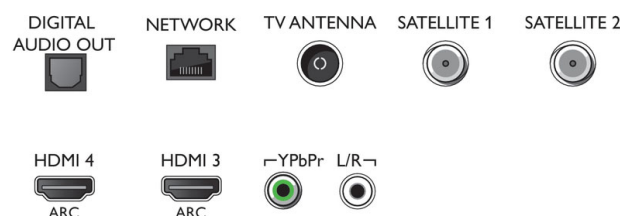

Accessoires

- Piles fournies: 4 piles AAA
- Accessoires fournis: 2 télécommandes, Brochure légale et de sécurité, Câble mini-jack - G/D, Câble mini-jack - YPbPr, Cordon d'alimentation, Guide de démarrage rapide, Télécommande, Support de table

Connections

Side

Bottom

Date de publication
2018-08-26

Version: 5.1.1

12 NC: 8670 001 51832
EAN: 87 18863 01528 5

© 2018 Koninklijke Philips N.V.
Tous droits réservés.

Les caractéristiques sont sujettes à modification sans préavis. Les marques commerciales sont la propriété de Koninklijke Philips N.V. ou de leurs détenteurs respectifs.