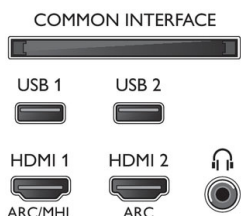

Connections

Side